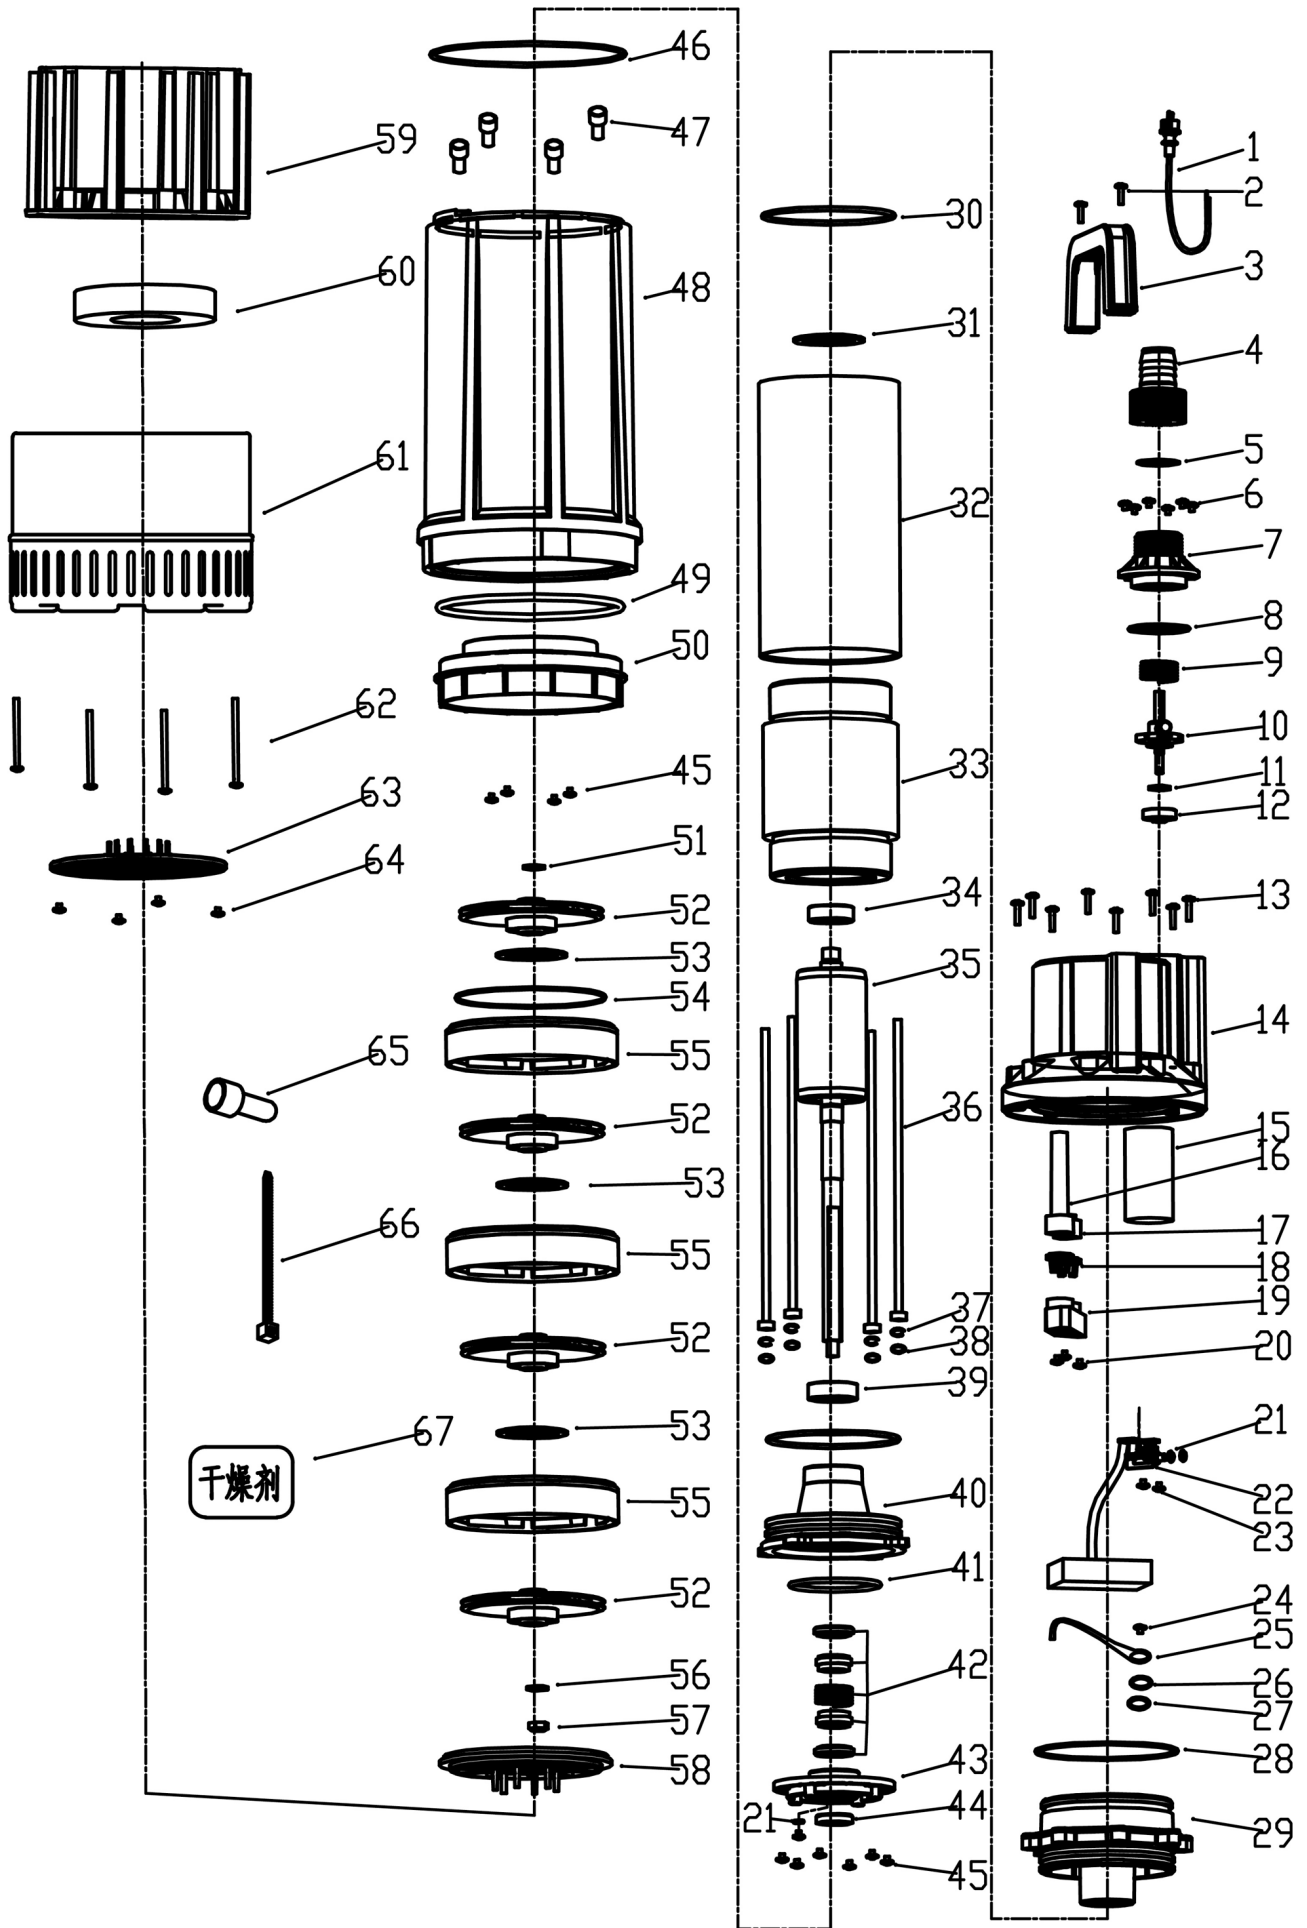

8895017

EXTOL®
PREMIUM

	description	popis	qty/ks	order No. / obj. číslo dílu	set order No. / obj. číslo sady
1	Cable	kabel	1		
2	Screw	šroub	2		
3	Handle	rukojeť	1		
4	Output connector	výstupní konektor	1		
5	Sealing gasket	těsnící těsnění	1		
6	Screw	šroub	6		
7	Outlet connector	výstupní konektor	1		
8	O ring	O kroužek	1		
9	Spring	pružina	1		
10	One-way valve	jednosměrný ventil	1		
11	Flat gasket	ploché těsnění	1		
12	Plastic nut	plastová matice	1		
13	Screw	šroub	8		
14	Rear pump shell	zadní plášť čerpadla	1		
15	Capacitor	kondenzátor	1		
16	Sleeve	obal	1		
17	Sleeve plug	zástrčka	1		
18	Buckle	svorka	2		
19	Block	blok	1		
20	Screw	šroub	3		
21	O ring	O kroužek	3		
22	Circuit board	obvodová deska	1		
23	Screw	šroub	2		
24	Screw	šroub	1		
25	Gasket	těsnění	1		
26	Earth tag	zemní kroužek	1		
27	Gasket	těsnění	1		
28	O ring	O kroužek	1		
29	Aluminium rear cover	hliníkový zadní kryt	1		
30	O ring	O kroužek	2		
31	Gasket	těsnění	1		
32	Motor shell (SS)	plášť motoru	1		
33	Stator	stator	1		
34	Bearing 6201	ložisko	1		
35	Rotor	rotor	11		
36	Bolt	šroub	1		
37	Gasket	těsnění	4		
38	Flat gasket	ploché těsnění	1		
39	Bearing 6202	ložisko	1		
40	Aluminium front cover	hliníkový přední kryt	1		
41	O ring	O kroužek	2		
42	Mechanical seal	mechanická ucpávka	4		
43	Oil chamber cover	kryt olejové komory	3		
44	Frame seal	těsnění rámu	1