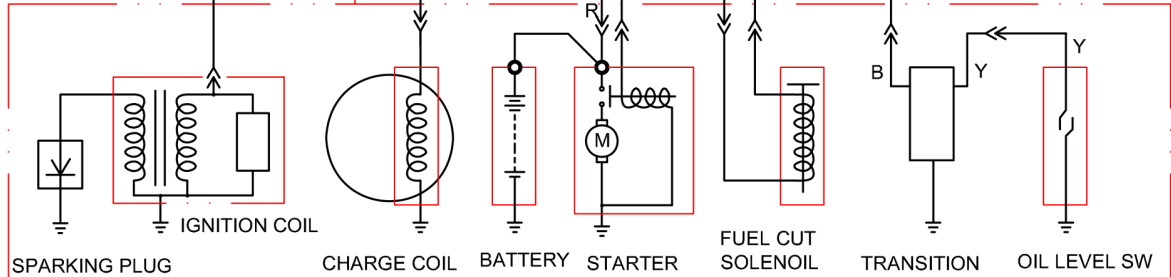

ENGINE BLOCK

SPARKING PLUG

CHARGE COIL

BATTERY

STARTER

FUEL CUT SOLENOID

TRANSITION

OIL LEVEL SW

CONTROL BOX BLOCK