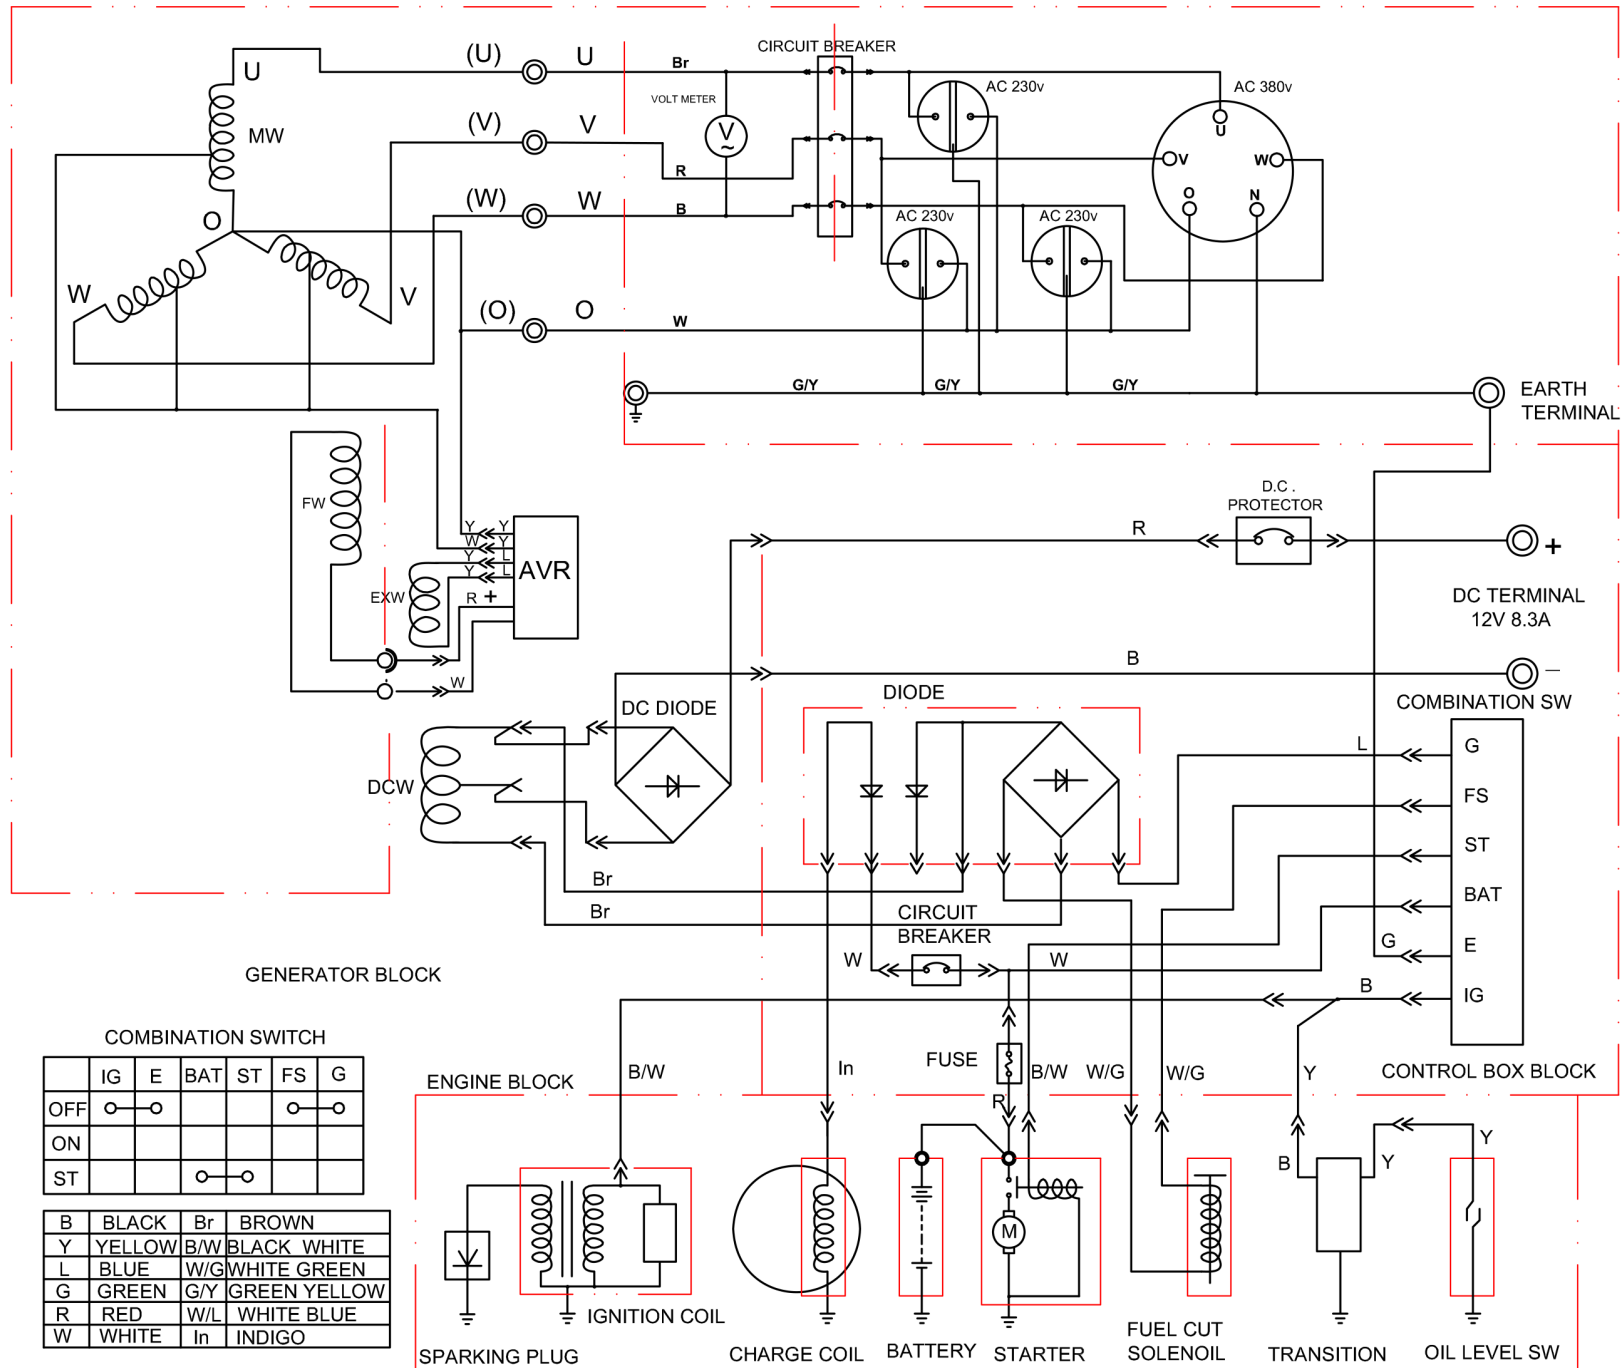

SPARKING PLUG

CHARGE COIL

BATTERY

STARTER

FUEL CUT SOLENOID

TRANSITION

OIL LEVEL SW

GENERATOR BLOCK

COMBINATION SWITCH

	IG	E	BAT	ST	FS	G
OFF						
ON						
ST						

B	BLACK	Br	BROWN
Y	YELLOW	B/W	BLACK WHITE
L	BLUE	W/G	WHITE GREEN
G	GREEN	G/Y	GREEN YELLOW
R	RED	W/L	WHITE BLUE
W	WHITE	In	INDIGO