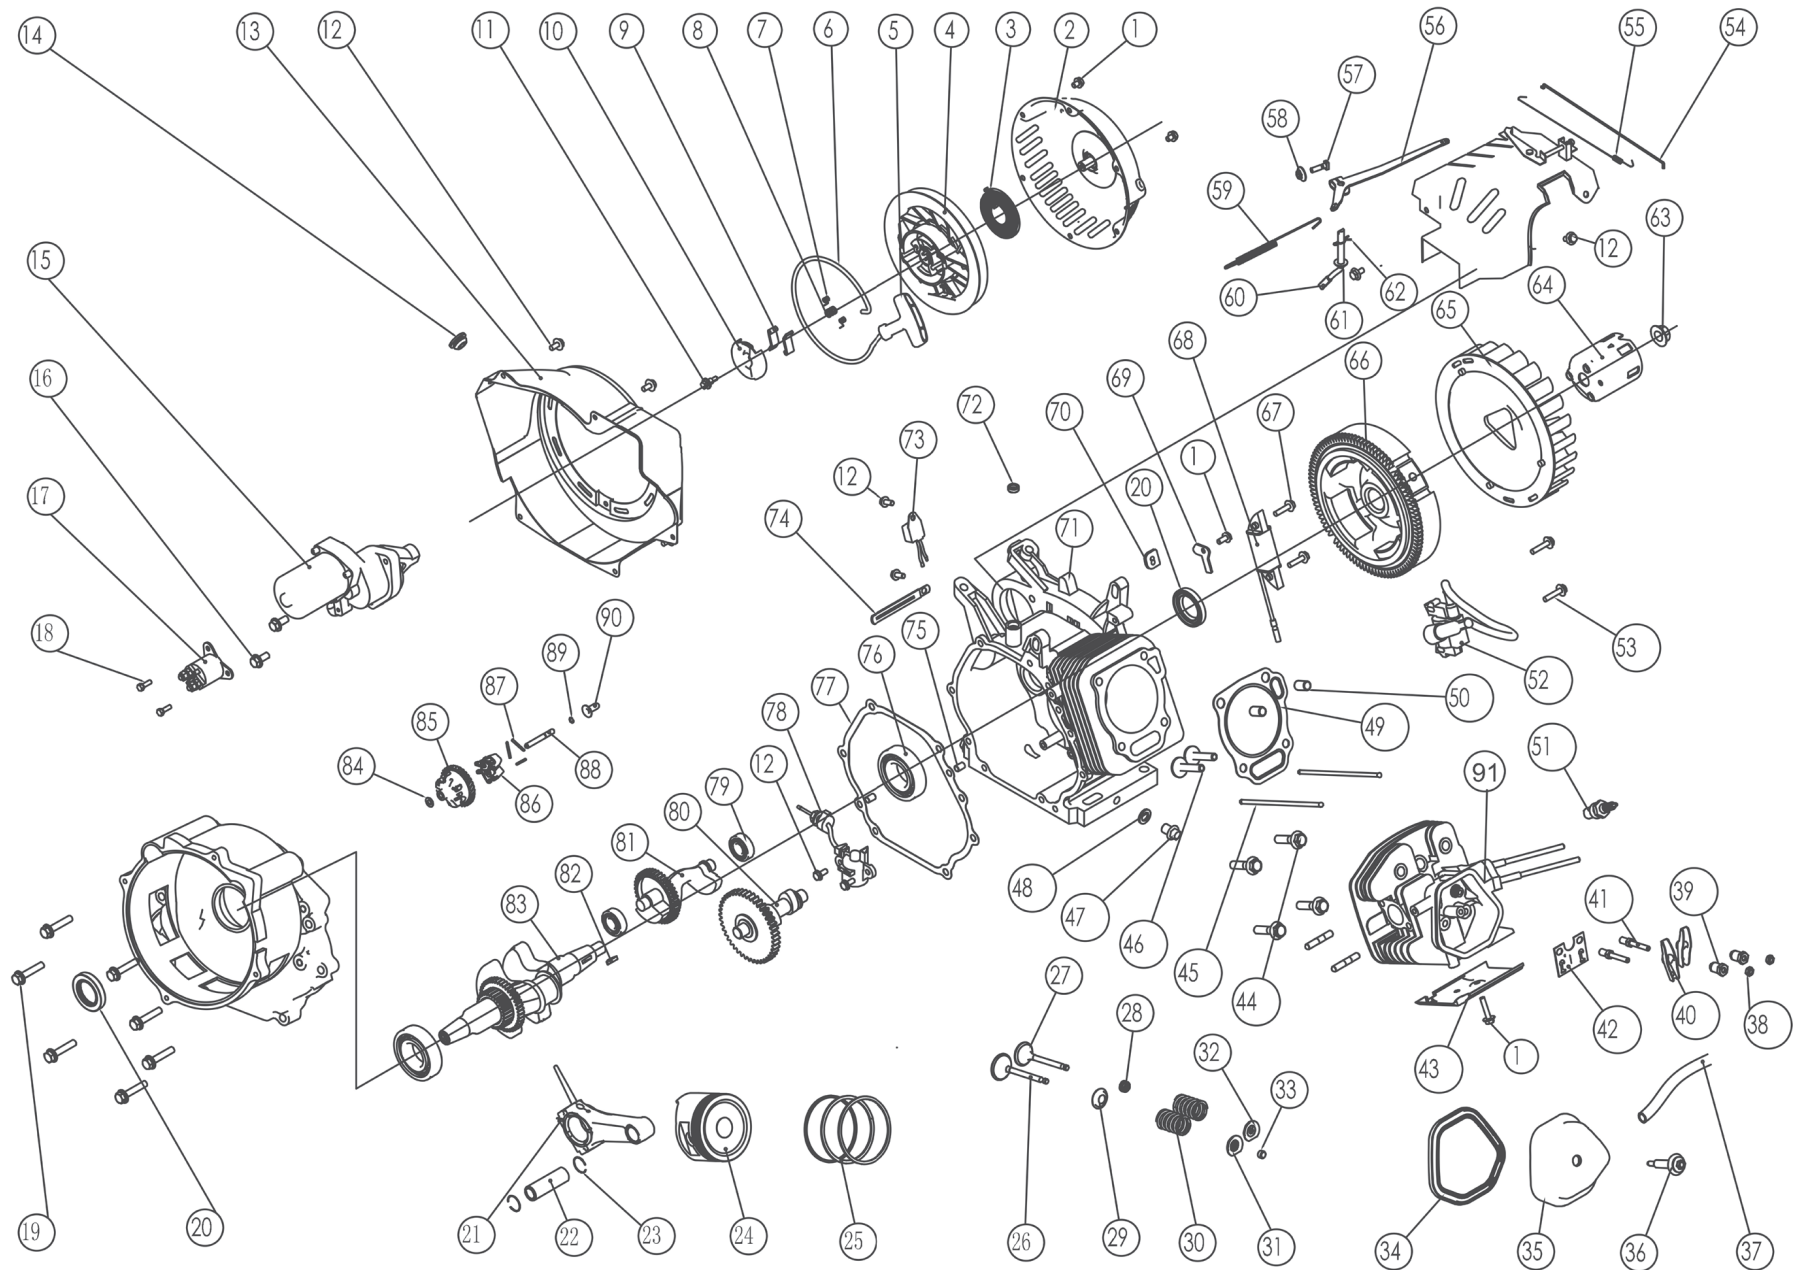

550505

position	description	popis	QTY	order no./ objednací číslo	set order no./ objednací číslo setu ND	
1	Flange bolt M6×8	Šroub M6 × 8	6			
2	Recoil starter case comp	Kryt startéru	1		8896112G	
3	Starter return spring	Vratná pružina startéru	1			
4	Recoil starter pulley	Naviják lanka startéru	1			
5	Recoil starter knob	Rukojeť startéru	1			
6	Recoil starter rope	Lanko startéru	1			
7	Ratchet spring	Pružina ráčky	2			
8	Ratchet guide spring	Pružina	1			
9	Ratchet starter	Západky startéru	2			
10	Ratchet guide	Příruba startéru	1			
11	Ratchet guide bolt	Šroub příruby startéru	1			
12	Flange bolt M6×12	Šroub M6 × 12	7			
13	Fan cover comp	Kryt ventilátoru	1			
14	Switch	Záslepka	1			
15	Starter	Startér HERON	1	550500-15		
17	Contactora	Stykač startéru HERON	1	550500-17		
19	Flange bolt M8×40	Šroub M8 × 40	7			
20	Oil seal	Olejoyé těsnění	2	550500-20		
21	Connecting rod assembly	Ojnice	1	550500-21		
22	Piston pin	Pístní čep	1	550500-22		
23	Piston pin clip	Pojistný kroužek pístního čepu	2	550500-23		
24	Piston	Píst	1	550500-24		
25	ring set	pístní kroužek	3	550500-25		
26	EX, Valve	Výfukový ventil	1	550500-26		
27	IN, valve	Nasávací ventil	1	550500-27		
28	Valve oil	Olejoyvý ventil	1	550500-28		
29	Valve spring washer	Podložka pružiny ventilu	1	550500-29		
30	Valve spring	Pružina ventilu	2	550500-30		
31	Ex , valve spring retainer	Podložka pružiny výfukového ventilu	1	550500-31		
32	IN , valve spring retainer	Podložka pružiny sacího ventilu	1	550500-32		
33	Valve rotator	Rotátor ventilu	1	550500-33		
34	Head over packing	Těsnění víka hlavy válce	1	550500-34		
35	Head cover comp	Víko hlavy válce	1	550500-35		
36	Head cover bolt comp	Šroub víka hlavy válce	1			
37	Tube	Hadička	1	550500-37		
38	Pivot adjusting nut	Matice nastavení čepu	2	550500-38	550009	
39	Rocker arm pivot	Čep vahadla	2	550500-39		
40	Valve rocket arm	Rameno vahadla ventilu	2	550500-40		
41	Pivot bolt	Šroub čepu	2			
42	Push rod guide plate	Vodící deska táhla	1	550500-42		
43	Shroud	Kytka	1			
44	Bolt	Šroub	4			
45	Push rod	Táhlo	2	550500-45	550009	
46	Valve lifter	Zvedač ventilu	2	550500-46		
47	Drain plug bolt	Šroub výpustě olejové nádrže	2			
48	Drain plug washer	Podložka vypouštěcího šroubu	2			
49	Cylinder head casket	Těsnění hlavy válce	1	550500-49		
50	Dowel pin	Kolík	2	550500-50		
51	Spark plug	Zapalovací svíčka	1			
52	ignition	zapalování	1	550500-52		
53	Bolt M6×29	Šroub M6 x 29	2			
54	Governor rod	Táhlo regulátoru	1	550500-54		
55	Throttle return spring	Vratná pružina plynu	1	550500-55		
56	Governor arm	Rameno regulátoru	1	550500-56		
57	Governor arm bolt	Šroub ramena regulátoru	1			
58	Nut M6	Matice M6	2			
59	Governor spring	Pružina regulátoru	1	550500-59		
60	Cover arm shaft	Kryt ramene hřídele	1			
61	Washer 8.2×17×0.8	Podložka 8,2 × 17 × 0,8	1			
62	Pin clip	Pojistka čepu	1			
63	Special nut	Speciální matice	1			
64	Starter pulley comp	Protikus startéru	1			
65	Cooling fan	Chladicí ventilátor	1	550500-65		
66	Flywheel comp	Setrvačnick	1	550500-66