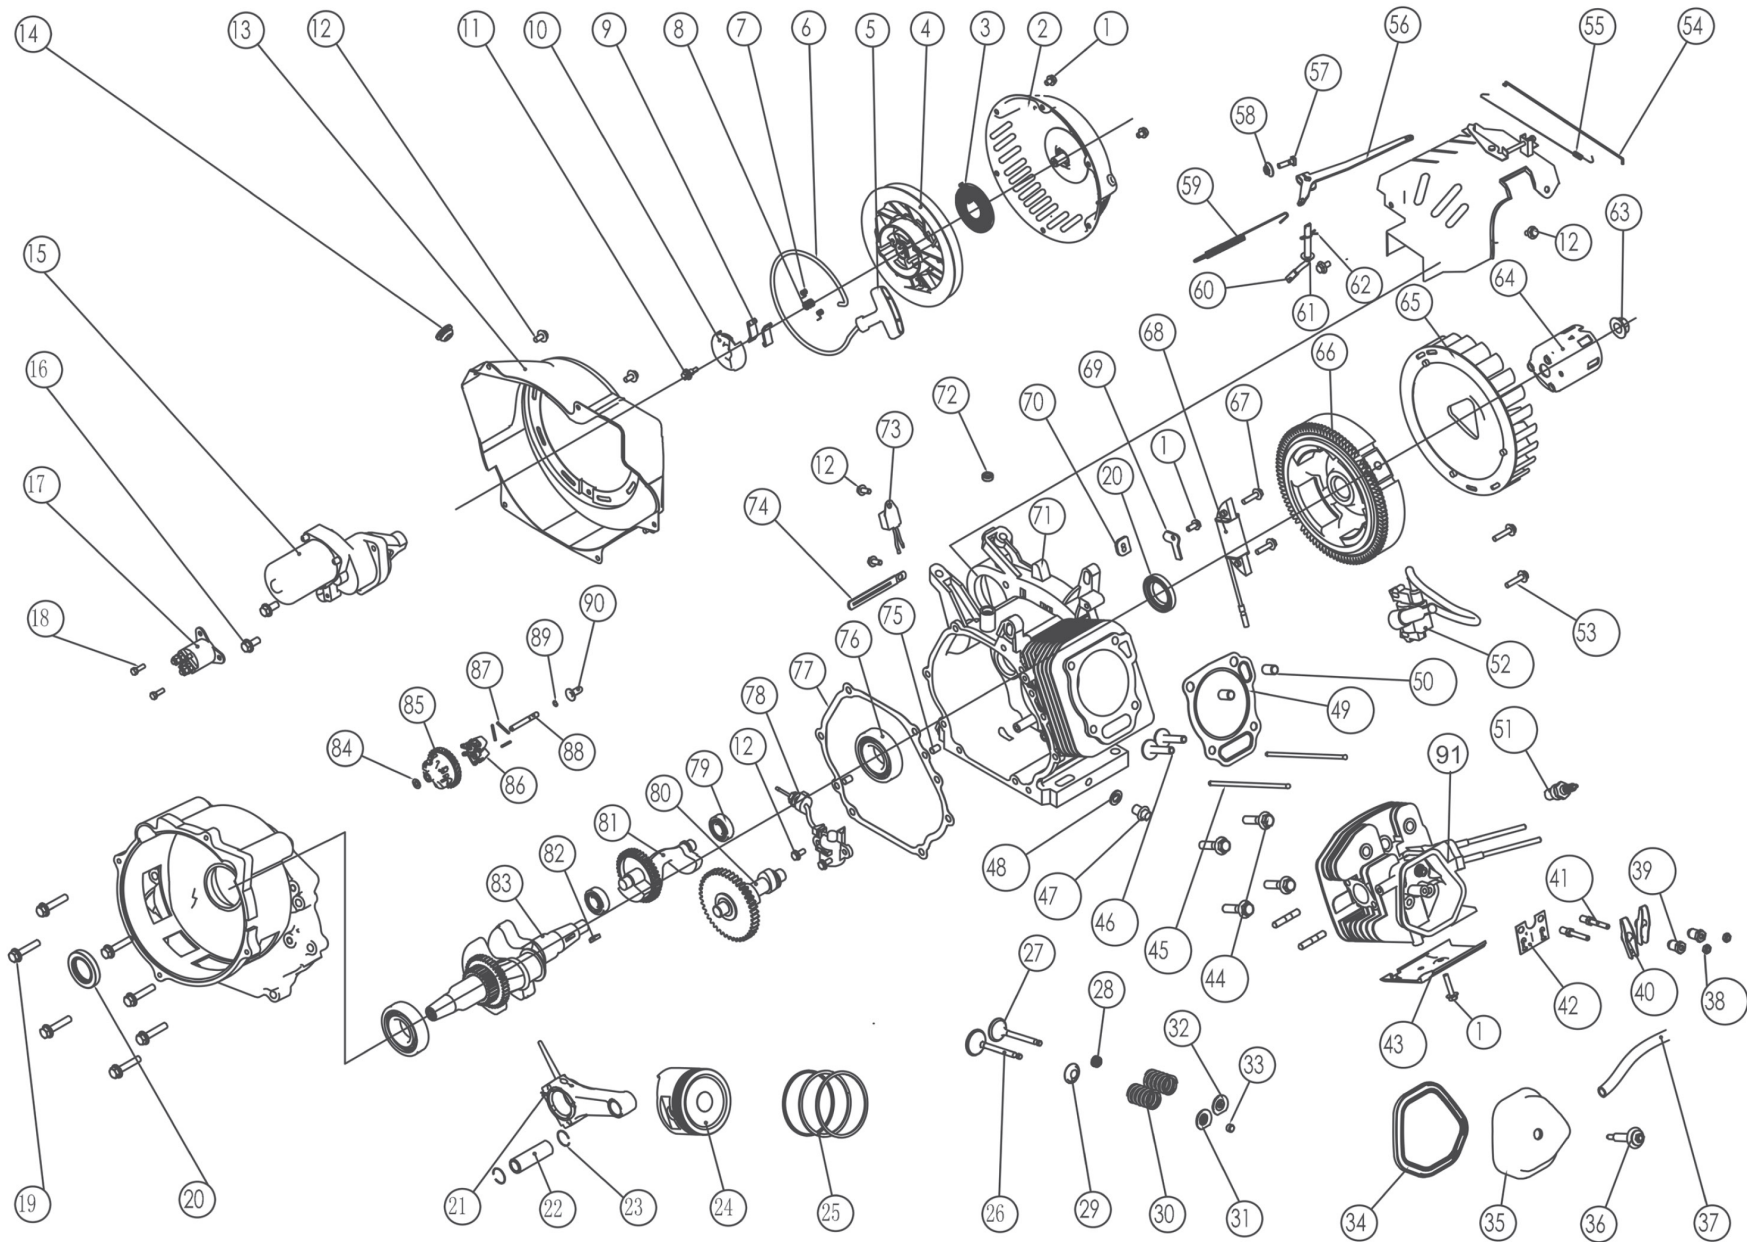

550605

position	description	popis	QTY	order no./ objednací číslo	set order no./ objednací číslo setu ND
1	Flange bolt M6×8	Šroub M6 × 8	6		
2	Recoil starter case comp	Kryt startéru	1		8896118N
3	Starter return spring	Vratná pružina startéru	1		
4	Recoil starter pulley	Naviják lanka startéru	1		
5	Recoil starter knob	Rukojeť startéru	1		
6	Recoil starter rope	Lanko startéru	1		
7	Ratchet spring	Pružina ráčky	2		
8	Ratchet guide spring	Pružina	1		
9	Ratchet starter	Západky startéru	2		
10	Ratchet guide	Příruba startéru	1		
11	Ratchet guide bolt	Šroub příruby startéru	1		
12	Flange bolt M6×12	Šroub M6 × 12	7		
13	Fan cover comp	Kryt ventilátoru	1		
14	Switch	Záslepka	1		
15	Start motor	Elektromotor elektrického startéru	1		
16	Flange bolt M8×35	Šroub M8 x 35	2		
17	relay	Relé startovacího elektromotoru	1		
18	Flange bolt M5×20	Šroub M5 x 20	2		
19	Flange bolt M8×40	Šroub M8 × 40	7		
20	Oil seal	Olejoyvé těsnění	2	550600-20	550030
21	Connecting rod assembly	Ojnice	1	550605-21	
22	Piston pin	Pístní čep	1	550600-22	
23	Piston pin clip	Pojistný kroužek pístního čepu	2	550600-23	
24	Piston	Píst	1	550600-24	
25	ring set	pístní kroužek	3	550600-25	
26	EX, Valve	Výfukový ventil	1	550600-26	
27	IN, valve	Nasávací ventil	1	550600-27	
28	Valve oil	Olejoyvý ventil	1	550600-28	
29	Valve spring washer	Podložka pružiny ventilu	1	550600-29	
30	Valve spring	Pružina ventilu	2	550600-30	
31	Ex , valve spring retainer	Podložka pružiny výfukového ventilu	1	550600-31	
32	IN , valve spring retainer	Podložka pružiny sacího ventilu	1	550600-32	
33	Valve rotator	Rotátor ventilu	1	550600-33	
34	Head over packing	Těsnění víka hlavy válce	1	550600-34	
35	Head cover comp	Víko hlavy válce	1	550600-35	
36	Head cover bolt comp	Šroub víka hlavy válce	1		
37	Tube	Hadička	1		
38	Pivot adjusting nut	Matice nastavení čepu	2	550600-38	
39	Rocker arm pivot	Čep vahadla	2	550600-39	
40	Valve rocket arm	Rameno vahadla ventilu	2	550600-40	
41	Pivot bolt	Šroub čepu	2	550600-41	
42	Push rod guide plate	Vodící deska táhla	1	550600-42	
43	Shroud	Krytka	1		
44	Bolt	Šroub	4		
45	Push rod	Táhlo	2	550600-45	
46	Valve lifter	Zvedač ventilu	2	550600-46	
47	Drain plug bolt	Šroub výpustě olejové nádrže	2		550030
48	Drain plug washer	Podložka vypouštěcího šroubu	2		
49	Cylinder head casket	Těsnění hlavy válce	1	550600-49	
50	Dowel pin	Kolík	2		
51	Spark plug	Zapalovací svíčka	1	550605-51	
52	ignition	zapalování	1	550600-52	
53	Bolt M6×29	Šroub M6 x 29	2		
54	Governor rod	Táhlo regulátoru	1		
55	Throttle return spring	Vratná pružina plynu	1	550600-55	
56	Governor arm	Rameno regulátoru	1		
57	Governor arm bolt	Šroub ramena regulátoru	1		
58	Nut M6	Matice M6	2		
59	Governor spring	Pružina regulátoru	1	550600-59	
60	Cover arm shaft	Kryt ramene hřídele	1		
61	Washer 8.2×17×0.8	Podložka 8,2 × 17 × 0,8	1		
62	Pin clip	Pojistka čepu	1		
63	Special nut	Speciální matice	1		
64	Starter pulley comp	Protikus startéru	1