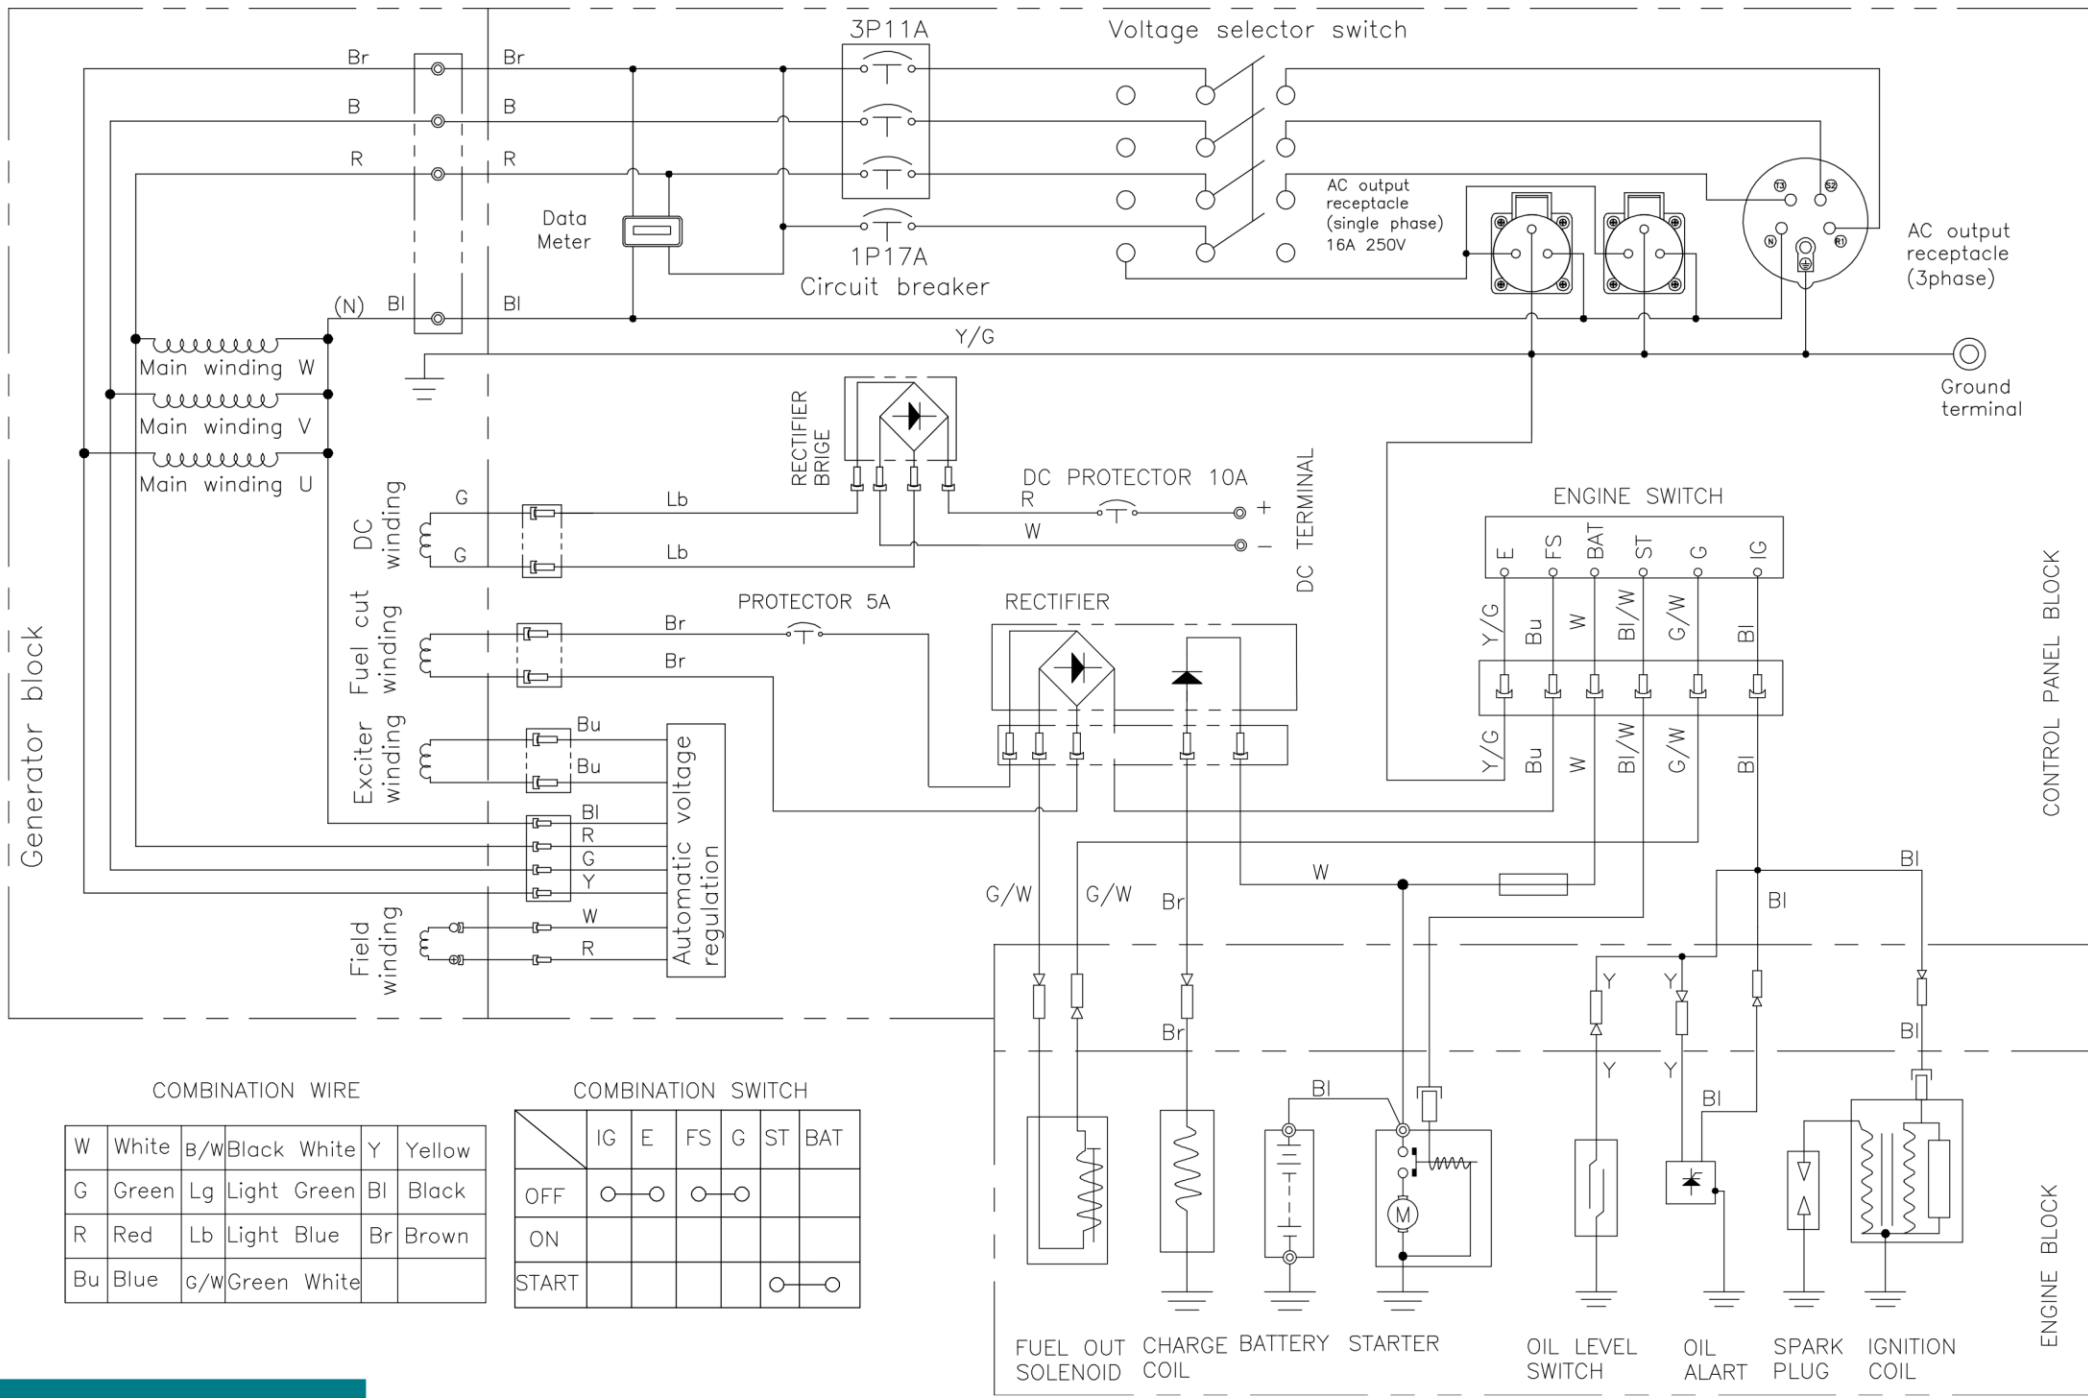

COMBINATION WIRE

W	White	B/W	Black White	Y	Yellow
G	Green	Lg	Light Green	Bl	Black
R	Red	Lb	Light Blue	Br	Brown
Bu	Blue	G/W	Green White		

COMBINATION SWITCH

	IG	E	FS	G	ST	BAT
OFF						
ON						
START