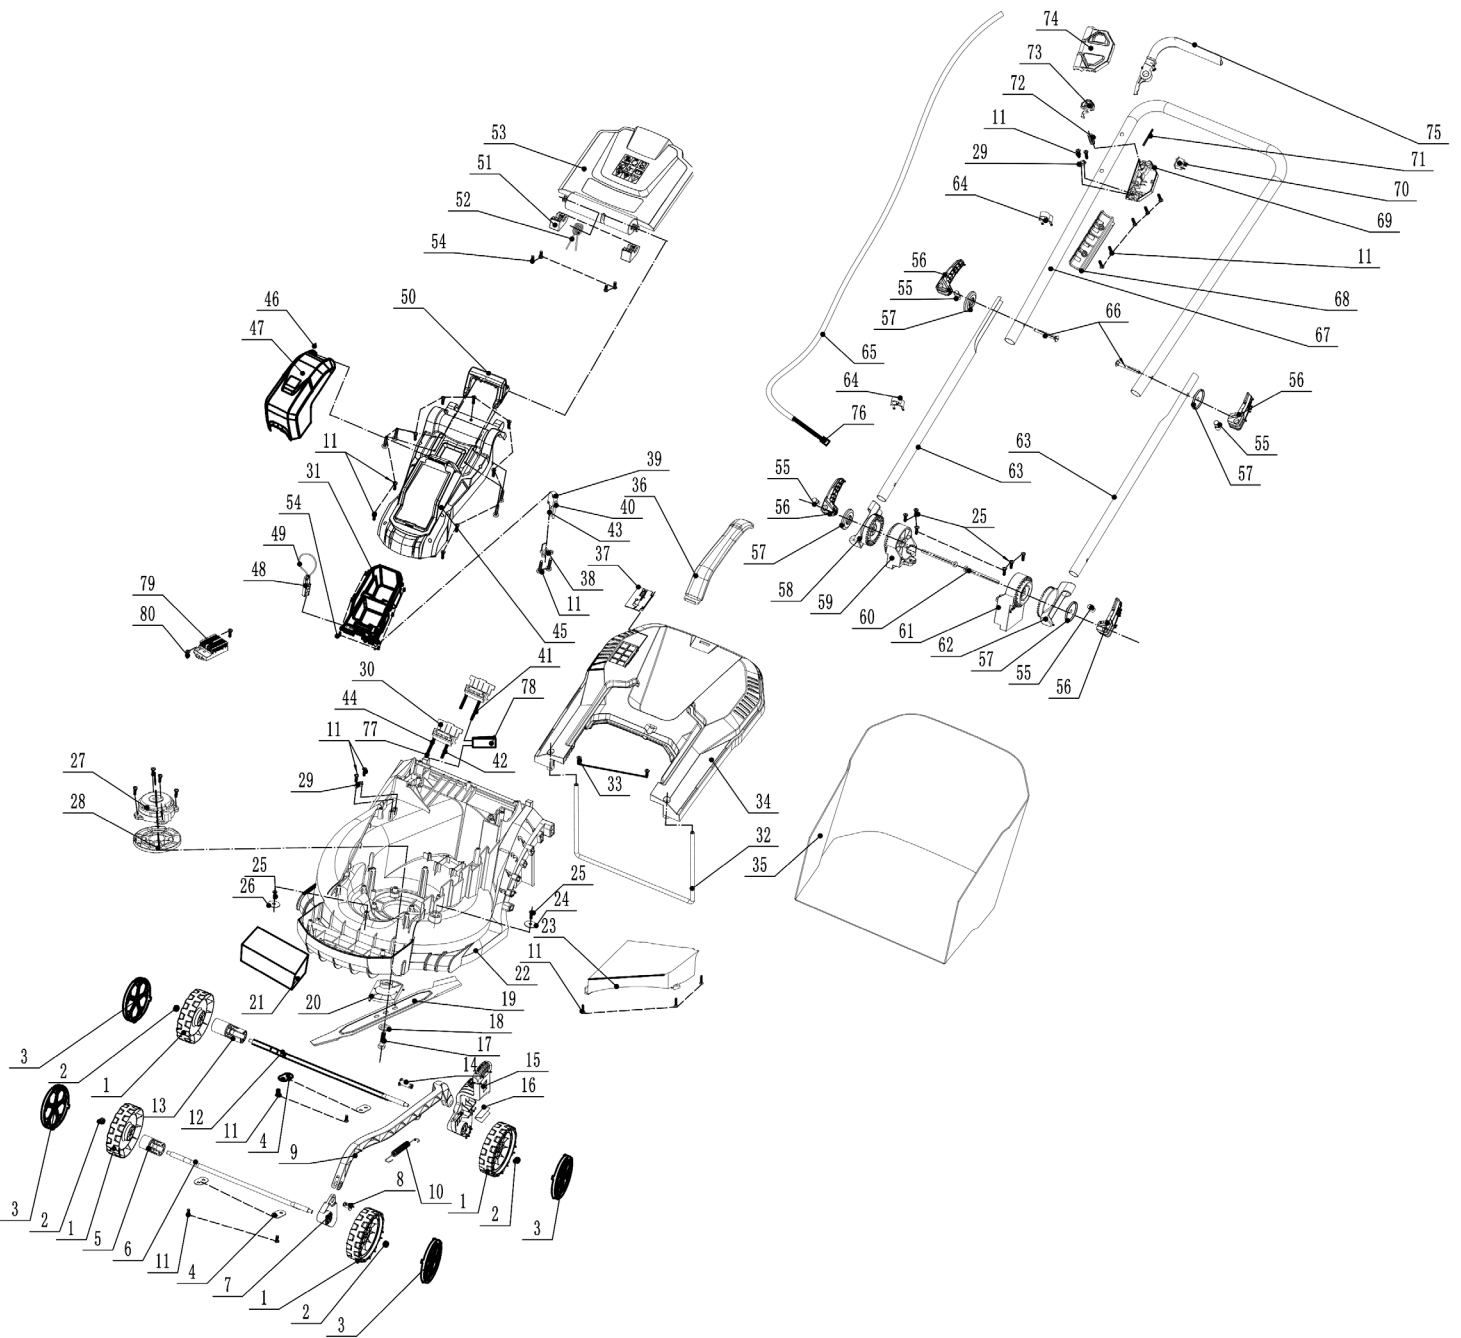

8895720

	description	popis	qty/ks	order No. / obj. číslo dílu	set order No. / obj. číslo sady
1	150 wheels	kolečka	4		
2	screw	šroub	4		
3	150 wheel cover	kryt koleček	4		
4	pressing plate	plát	4		
5	right axle bracket 1	pravý držák nápravy	1		
6	front axle	přední náprava	1		
7	left axle bracket	levý držák nápravy	1		
8	connecting shaft	spojovací hřídel	1		
9	adjust the connecting rod	ojnice	1		
10	counterweight tension spring	tažná pružina protizávaží	1		
11	screw	šroub	37		
12	rear axle	zadní náprava	1		
13	right axle bracket 2	pravý držák nápravy 2	1		
14	connecting shaft	spojovací hřídel	1		
15	gear handle	nastavení výšky nápravy	1		
16	screw	šroub	1		
17	screw	šroub	1		
18	spring washer	pružinová podložka	1		
19	330 blade	nůž	1		
20	knife holder	držák nože	1		
21	non-woven bags	netkaný měch	1		
22	330 chassis	podvozek	1		
23	chassis cover	kryt podvozku	1		
24	flat Washers	plochá podložka	1		
25	screw	šroub	8		
26	gasket	těsnění	1		
27	brushless motor	bez uhlíkový motor	1		
28	motor base	základna motoru	1		
29	cable clamp	kabelová svorka	2		
30	plug-in seat	zásuvný modul	2		
31	battery pack holder	držák baterie	1		
32	30l set the grass	držák látkového pytle na trávu	1		
33	screw	šroub	2		
34	top cover of grass collecting box	horní kryt sběrného koše na trávu	1		
35	30l cloth bag	30L látkový pytel	1		
36	set straw box handle	rukojeť	1		
37	damper	tlumič	1		
38	switch pressure plate	přepínací přítlačná deska	1		
39	micro Switch	mikro spínač	1		
40	female terminal	koncovka samice	2		
41	internal wire	vnitřní vodič	1		
42	internal wire	vnitřní vodič	1		
43	Internal wire	vnitřní vodič	1		