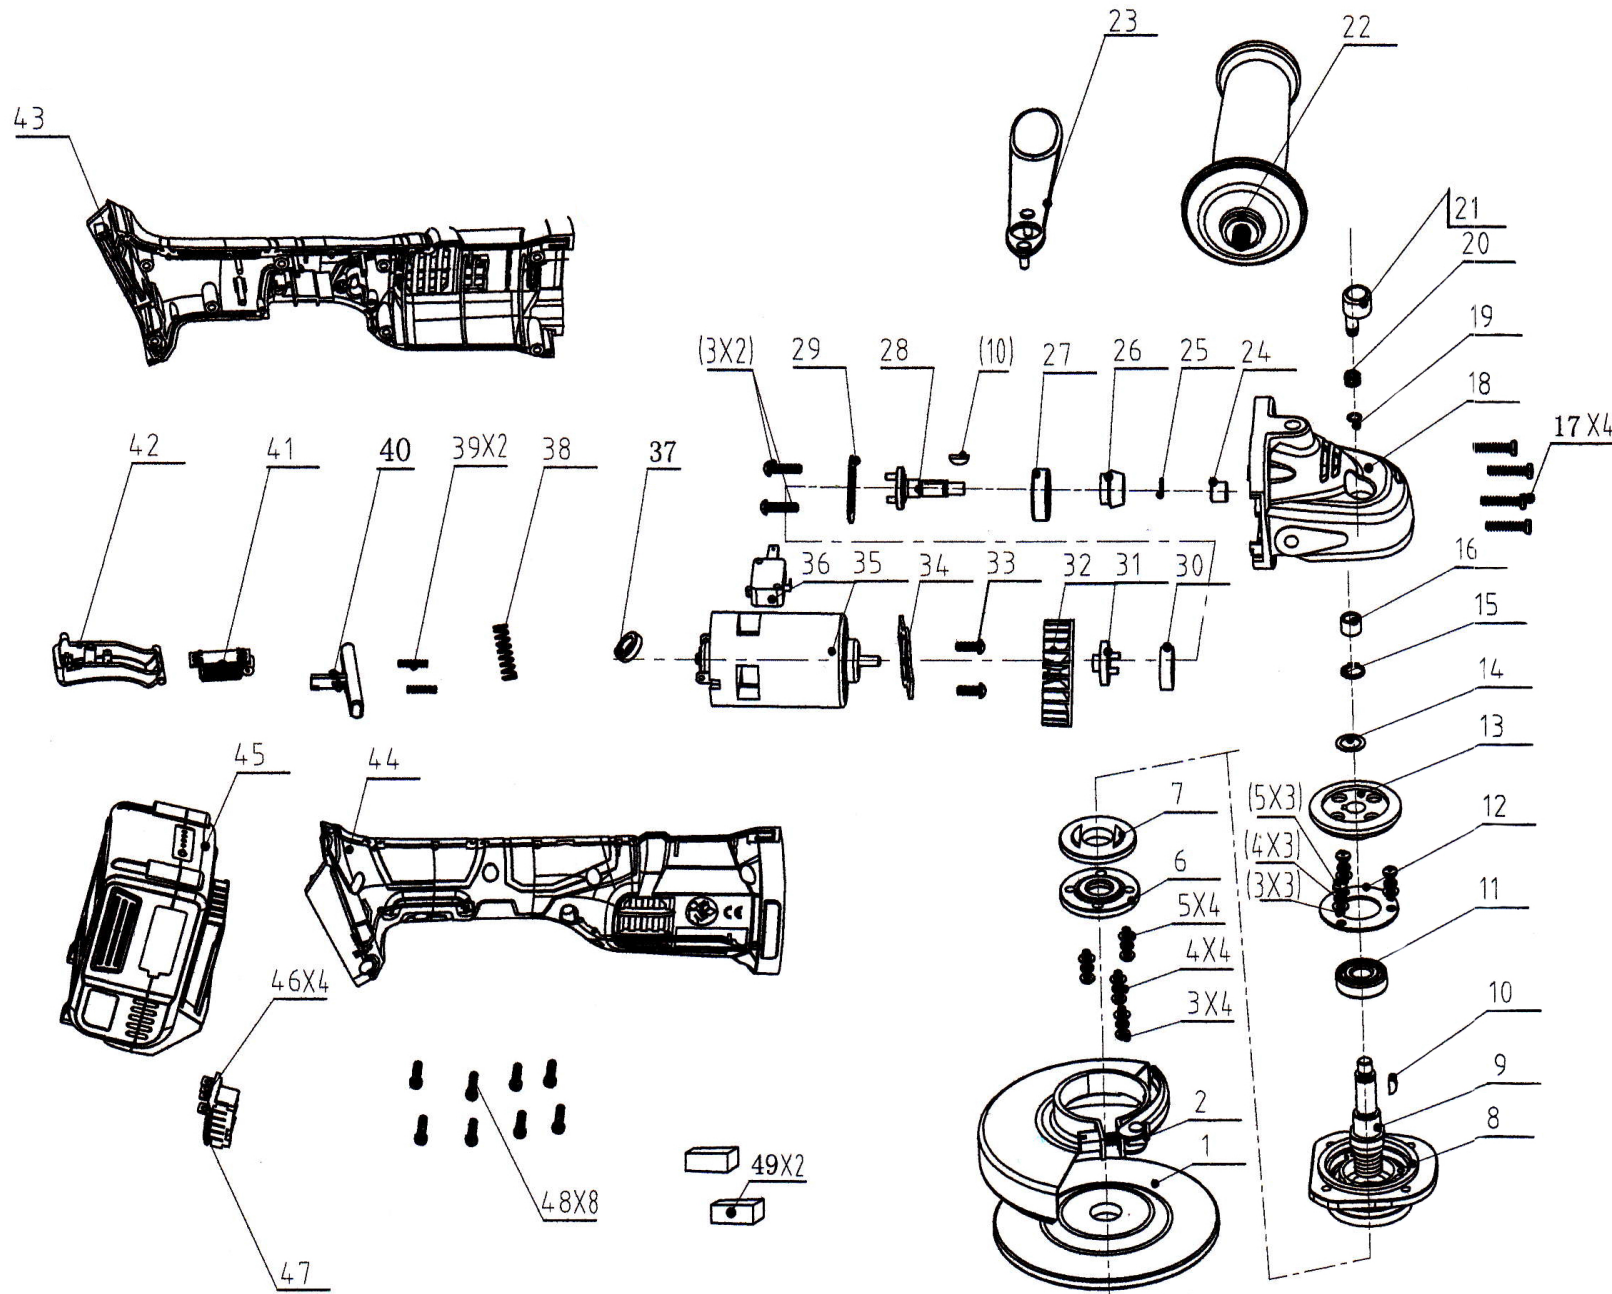

8891840

**EXTOL**  
PREMIUM

	description	popis	qty/ks	order No. / obj. číslo dílu	set order No. / obj. číslo sady
1	Grind / cutting wheel	brusný kotouč	1		
2	Protect cover	ochranný kryt	1		
3	Screw	šroub	9		
4	Gasket	těsnění	9		
5	Gasket ring	těsnicí kroužek	7		
6	Lower press plate	spodní upínací podložka	1		
7	Upper press plate	horní upínací podložka	1		
8	Front cover	přední kryt	1		
9	Gear output shaft	výstupní hřídel převodovky	1		
10	Semi - circle key	klínek	2		
11	Shaft bearing	ložisko hřídele	1		
12	příruba ložiska	příruba ložiska	1		
13	Gear	ozubené kolo	1		
14	Gasket	těsnění	1		
15	Anti-extrusion ring	pojistný kroužek	1		
16	Sliding shaft	kluzní ložisko	1		
17	Screw	šroub	4		
18	Head cover	hlava převodovky	1		
19	Steel wire anti extrusion ring	pojistný kroužek	1		
20	Anti-extrusion ring	pojistný kroužek	1		
21	Shaft lock button	tlačítko zámku hřídele	1		
22	Auxiliary handle	pomocná rukojeť	1		
23	Wrench	klíč	1		
24	Nut	matice	1		
25	Steel wire anti-extrusion ring	pojistný kroužek	1		
26	Small gear	ozubené kolečko	1		
27	Shaft bearing	ložisko hřídele	1		
28	Small gear output shaft	malá výstupní hřídel převodovky	1		
29	Shaft cap 1	kryt hřídele	1		
30	Transmission Wheel	převodové kolo	1		
31	Connecting pad	spojovací podložka	1		
32	Fan	ventilátor	1		
33	Screw	šroub	2		
34	Motor fixture	příruba motoru	1		
35	Motor	motor	1		
36	Switch	spínač	1		
37	Magnetic ring	magnetický kroužek	1		
38	Spring	pružina	1		
39	Small spring	malá pružina	2		
40	Switch lock button	tlačítko aretace spínače	1		
41	Inductor assembly	sestava induktoru	1		
42	Switch button	tlačítko spínače	1		
43	Left housing	levý kryt	1		
44	Right housing	pravý kryt	1		

	description	popis	qty/ks	order No. / obj. číslo dílu	set order No. / obj. číslo sady
45	Battery pack	baterie	1		
46	Pole	kontakty	4		
47	Pole seat	sestava kontaktů	1		
48	Screw	šroub	8		
49	Anti-shock pad	protiskluzová podložka	2		